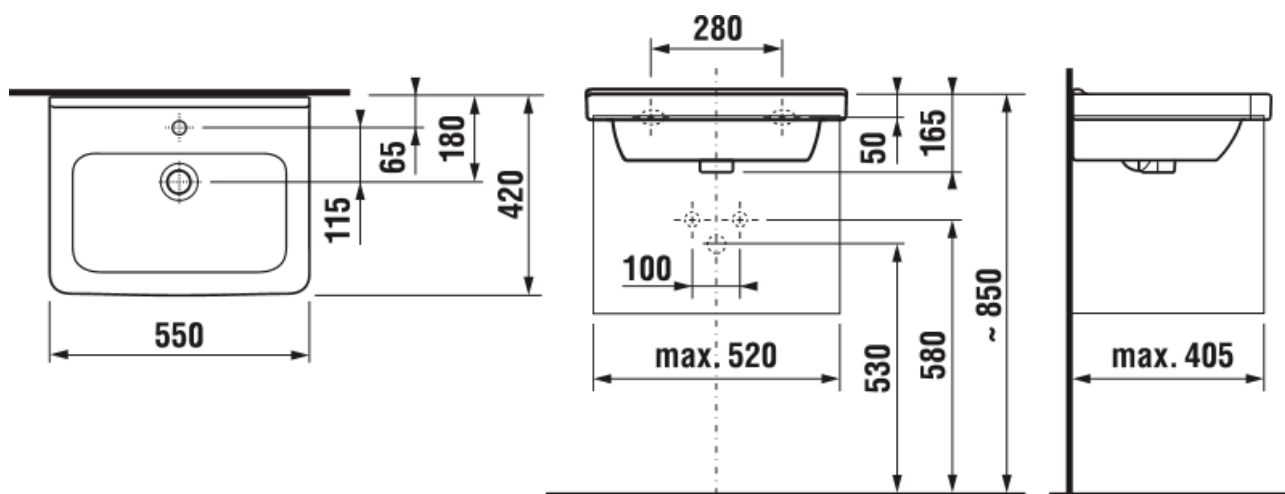

Keramické umývatko Jika Cubito 45cm

- š. 45cm x v. 15,5cm x h. 34cm

Keramické umyvadlo Jika Cubito 55cm

- š. 55cm x v. 16,5cm x h. 42cm

Keramické umyvadlo Jika Cubito 60cm

- š. 60cm x v. 16,5cm x h. 45cm

Keramické umyvadlo Jika Cubito 65cm  
- š. 65cm x v. 16,5cm x h. 48,5cm

Keramické umyvadlo Jika Cubito 85cm  
- š. 85cm x v. 16,5cm x h. 48,5cm