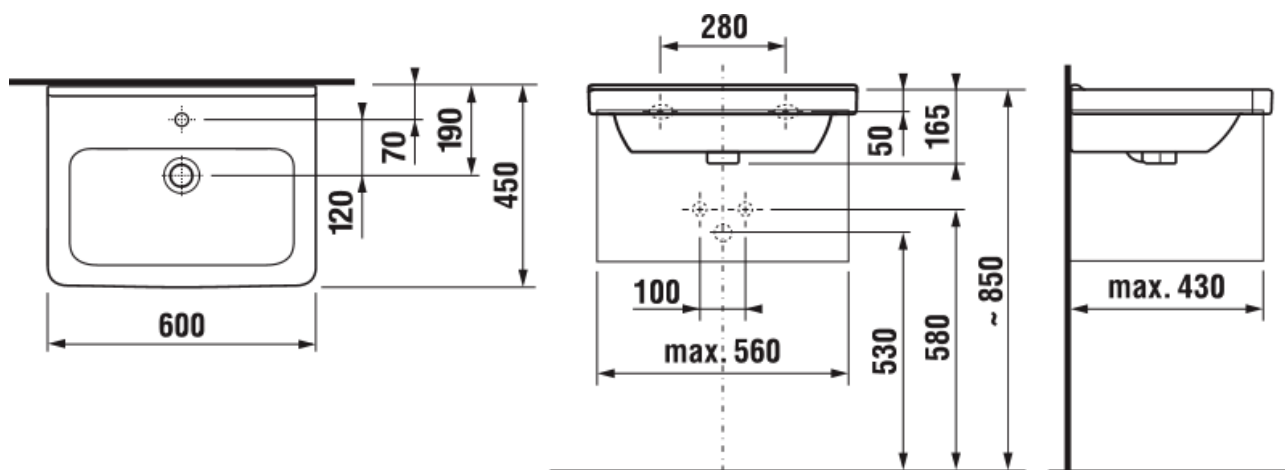

Keramické umývatko Jika Cubito 45cm

- š. 45cm x v. 15,5cm x h. 34cm

Keramické umyvadlo Jika Cubito 55cm

- š. 55cm x v. 16,5cm x h. 42cm

Keramické umyvadlo Jika Cubito 60cm

- š. 60cm x v. 16,5cm x h. 45cm

Keramické umyvadlo Jika Cubito 65cm  
- š. 65cm x v. 16,5cm x h. 48,5cm

Keramické umyvadlo Jika Cubito 85cm  
- š. 85cm x v. 16,5cm x h. 48,5cm