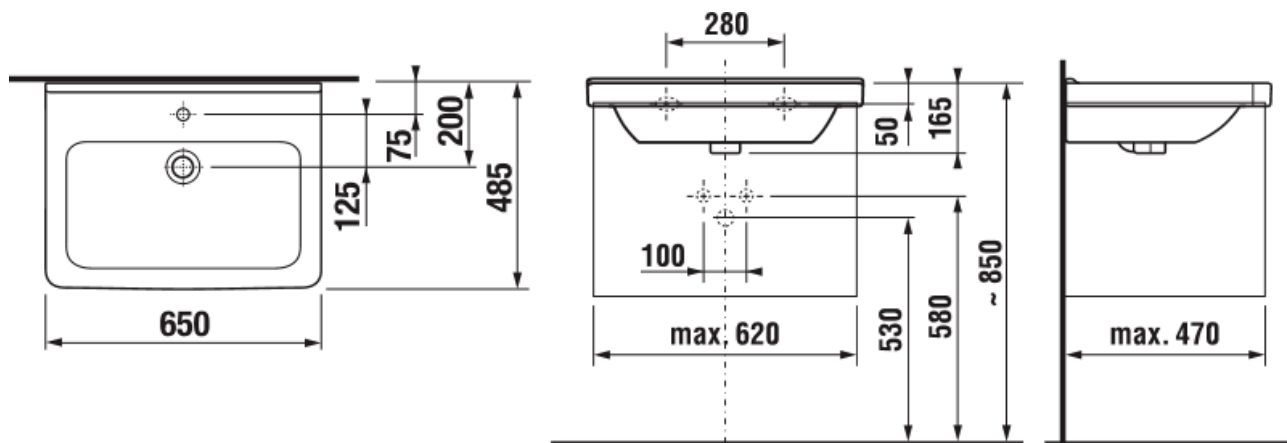

Keramické umývatko Jika Cubito 45cm

- š. 45cm x v. 15,5cm x h. 34cm

Keramické umyvadlo Jika Cubito 55cm

- š. 55cm x v. 16,5cm x h. 42cm

Keramické umyvadlo Jika Cubito 60cm

- š. 60cm x v. 16,5cm x h. 45cm

Keramické umyvadlo Jika Cubito 65cm  
- š. 65cm x v. 16,5cm x h. 48,5cm

Keramické umyvadlo Jika Cubito 85cm  
- š. 85cm x v. 16,5cm x h. 48,5cm