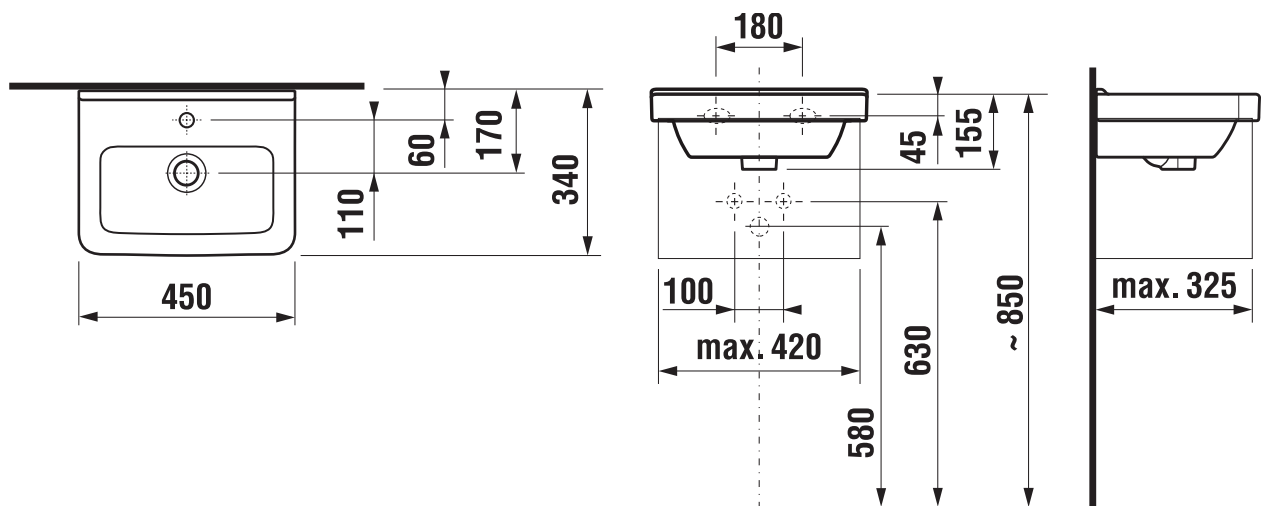

Keramické umývatko Jika Cubito 45cm

- š. 45cm x v. 15,5cm x h. 34cm

Keramické umyvadlo Jika Cubito 55cm

- š. 55cm x v. 16,5cm x h. 42cm

Keramické umyvadlo Jika Cubito 60cm

- š. 60cm x v. 16,5cm x h. 45cm

Keramické umyvadlo Jika Cubito 65cm  
- š. 65cm x v. 16,5cm x h. 48,5cm

Keramické umyvadlo Jika Cubito 85cm  
- š. 85cm x v. 16,5cm x h. 48,5cm