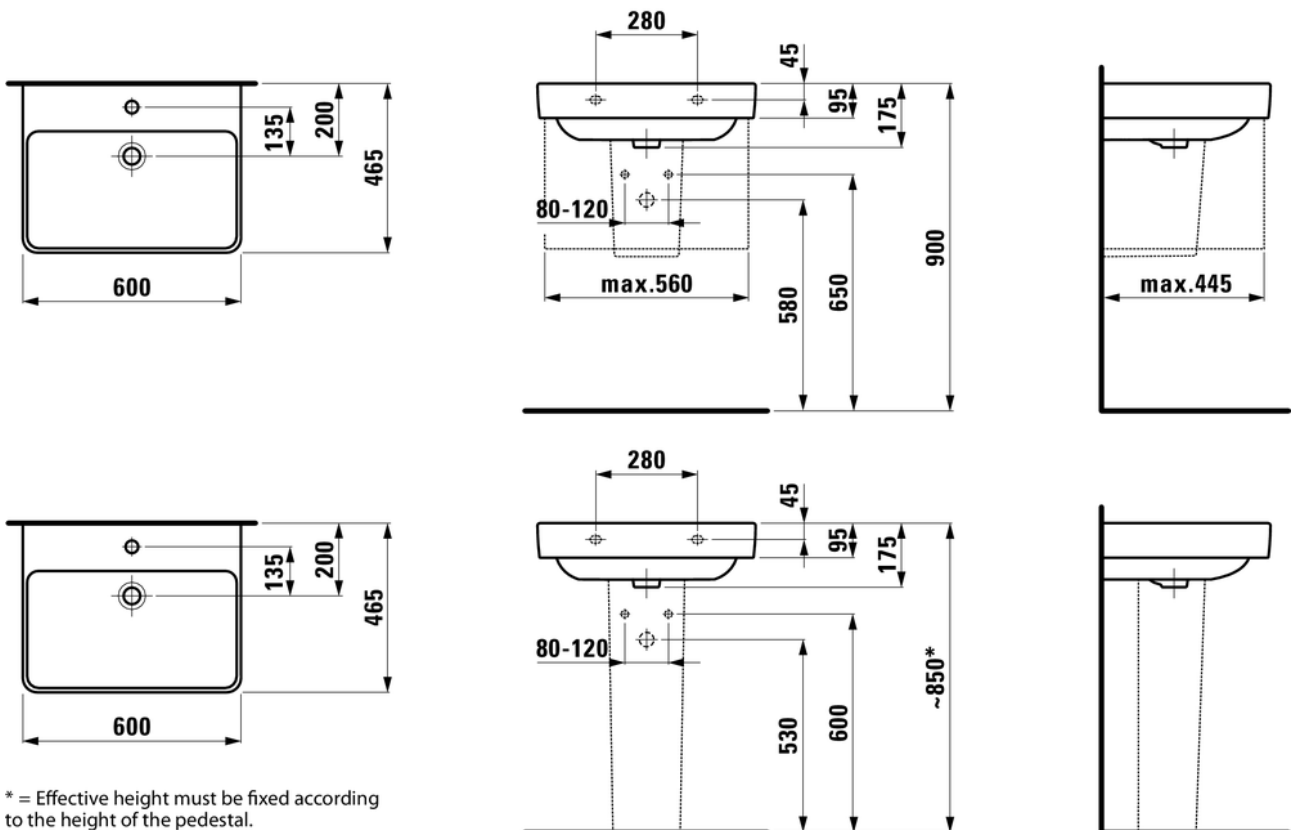

Keramické umyvadlo Laufen Pro S 55cm

- š. 55cm x v. 9,5cm x h. 46,5cm
- vnitřní hloubka umyvadla - 30,3cm, vnitřní šířka - 51cm
- hmotnost 16kg

Keramické umyvadlo Laufen Pro S 60cm

- š. 60cm x v. 9,5cm x h. 46,5cm
- vnitřní hloubka umyvadla - 31cm, vnitřní šířka - 55,5cm
- hmotnost 17kg

Keramické umyvadlo Laufen Pro S 65cm

- š. 65cm x v. 9,5cm x h. 46,5cm
- vnitřní hloubka umyvadla - 31cm, vnitřní šířka - 60cm
- hmotnost 17,5kg

* = Effective height must be fixed according to the height of the pedestal.

Keramické umyvadlo Laufen Pro S 70cm

- š. 70cm x v. 9,5cm x h. 46,5cm
- vnitřní hloubka umyvadla - 31cm, vnitřní šířka - 68cm
- hmotnost 19kg

* = Effective height must be fixed according to the height of the pedestal.

Keramické umyvadlo Laufen Pro S 85cm

- š. 85cm x v. 9,5cm x h. 46cm
- vnitřní hloubka umyvadla - 28,5cm, vnitřní šířka - 67cm
- hmotnost 21,7kg

* = Effective height must be fixed according to the height of the pedestal.