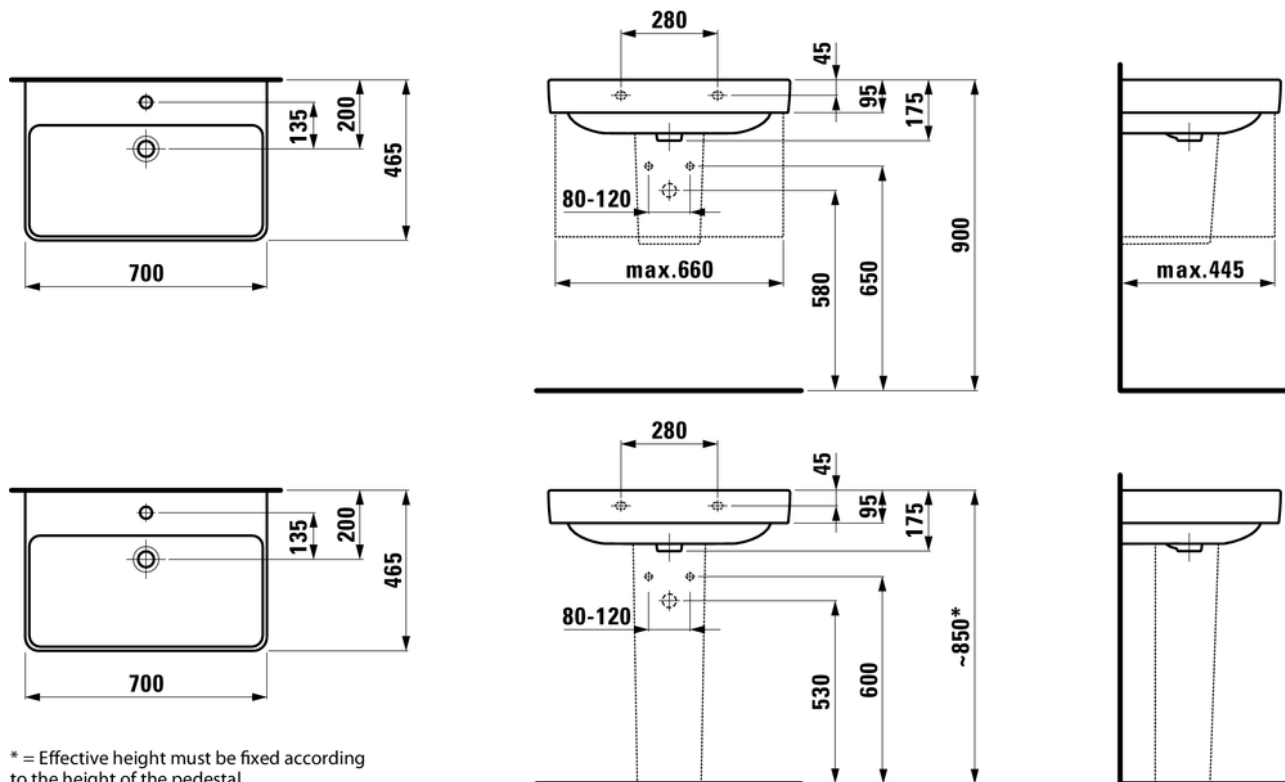

Keramické umyvadlo Laufen Pro S 55cm

- š. 55cm x v. 9,5cm x h. 46,5cm
- vnitřní hloubka umyvadla - 30,3cm, vnitřní šířka - 51cm
- hmotnost 16kg

Keramické umyvadlo Laufen Pro S 60cm

- š. 60cm x v. 9,5cm x h. 46,5cm
- vnitřní hloubka umyvadla - 31cm, vnitřní šířka - 55,5cm
- hmotnost 17kg

Keramické umyvadlo Laufen Pro S 65cm

- š. 65cm x v. 9,5cm x h. 46,5cm
- vnitřní hloubka umyvadla - 31cm, vnitřní šířka - 60cm
- hmotnost 17,5kg

* = Effective height must be fixed according to the height of the pedestal.

Keramické umyvadlo Laufen Pro S 70cm

- š. 70cm x v. 9,5cm x h. 46,5cm
- vnitřní hloubka umyvadla - 31cm, vnitřní šířka - 68cm
- hmotnost 19kg

* = Effective height must be fixed according to the height of the pedestal.

Keramické umyvadlo Laufen Pro S 85cm

- š. 85cm x v. 9,5cm x h. 46cm
- vnitřní hloubka umyvadla - 28,5cm, vnitřní šířka - 67cm
- hmotnost 21,7kg

* = Effective height must be fixed according to the height of the pedestal.