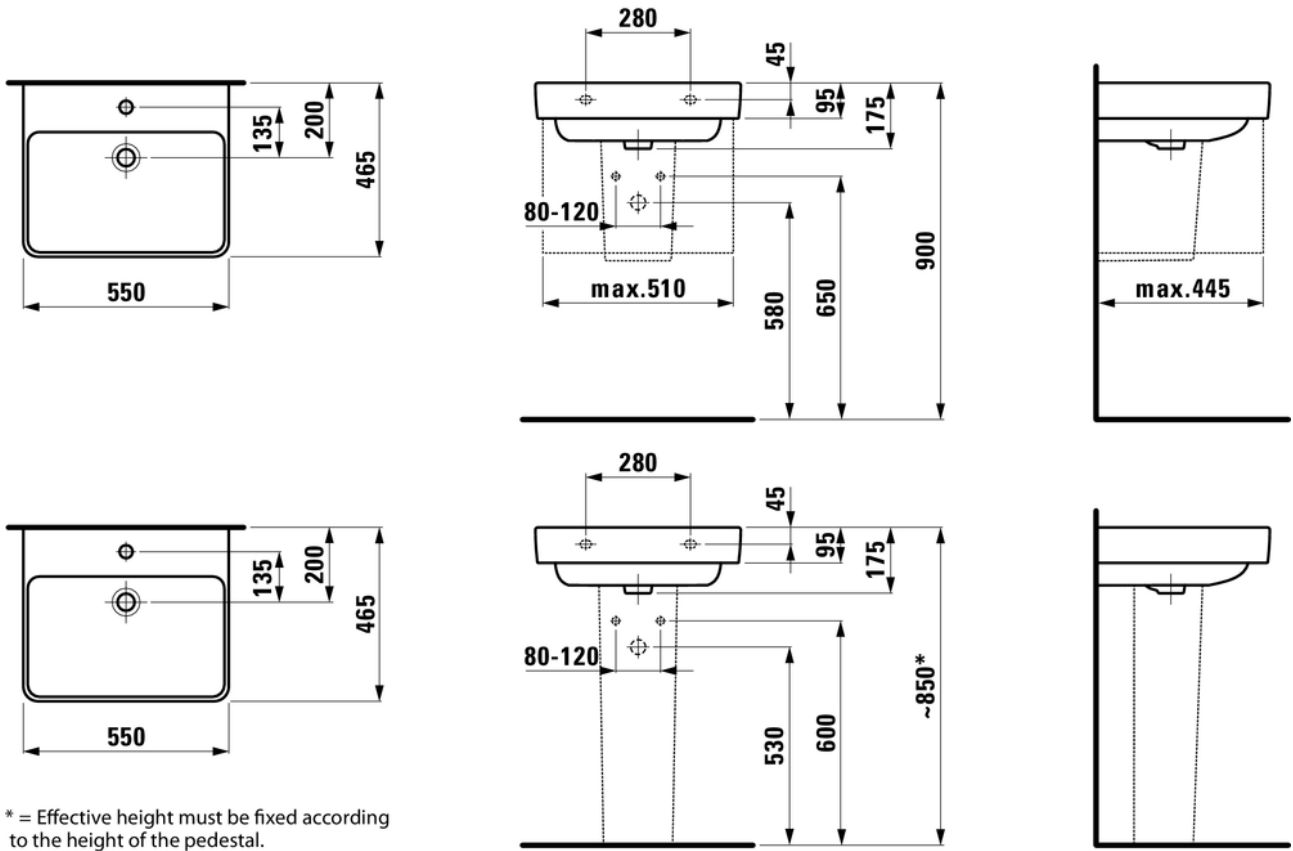

Keramické umyvadlo Laufen Pro S 55cm

- š. 55cm x v. 9,5cm x h. 46,5cm
- vnitřní hloubka umyvadla - 30,3cm, vnitřní šířka - 51cm
- hmotnost 16kg

Keramické umyvadlo Laufen Pro S 60cm

- š. 60cm x v. 9,5cm x h. 46,5cm
- vnitřní hloubka umyvadla - 31cm, vnitřní šířka - 55,5cm
- hmotnost 17kg

Keramické umyvadlo Laufen Pro S 65cm

- š. 65cm x v. 9,5cm x h. 46,5cm
- vnitřní hloubka umyvadla - 31cm, vnitřní šířka - 60cm
- hmotnost 17,5kg

* = Effective height must be fixed according to the height of the pedestal.

Keramické umyvadlo Laufen Pro S 70cm

- š. 70cm x v. 9,5cm x h. 46,5cm
- vnitřní hloubka umyvadla - 31cm, vnitřní šířka - 68cm
- hmotnost 19kg

* = Effective height must be fixed according to the height of the pedestal.

Keramické umyvadlo Laufen Pro S 85cm

- š. 85cm x v. 9,5cm x h. 46cm
- vnitřní hloubka umyvadla - 28,5cm, vnitřní šířka - 67cm
- hmotnost 21,7kg

* = Effective height must be fixed according to the height of the pedestal.