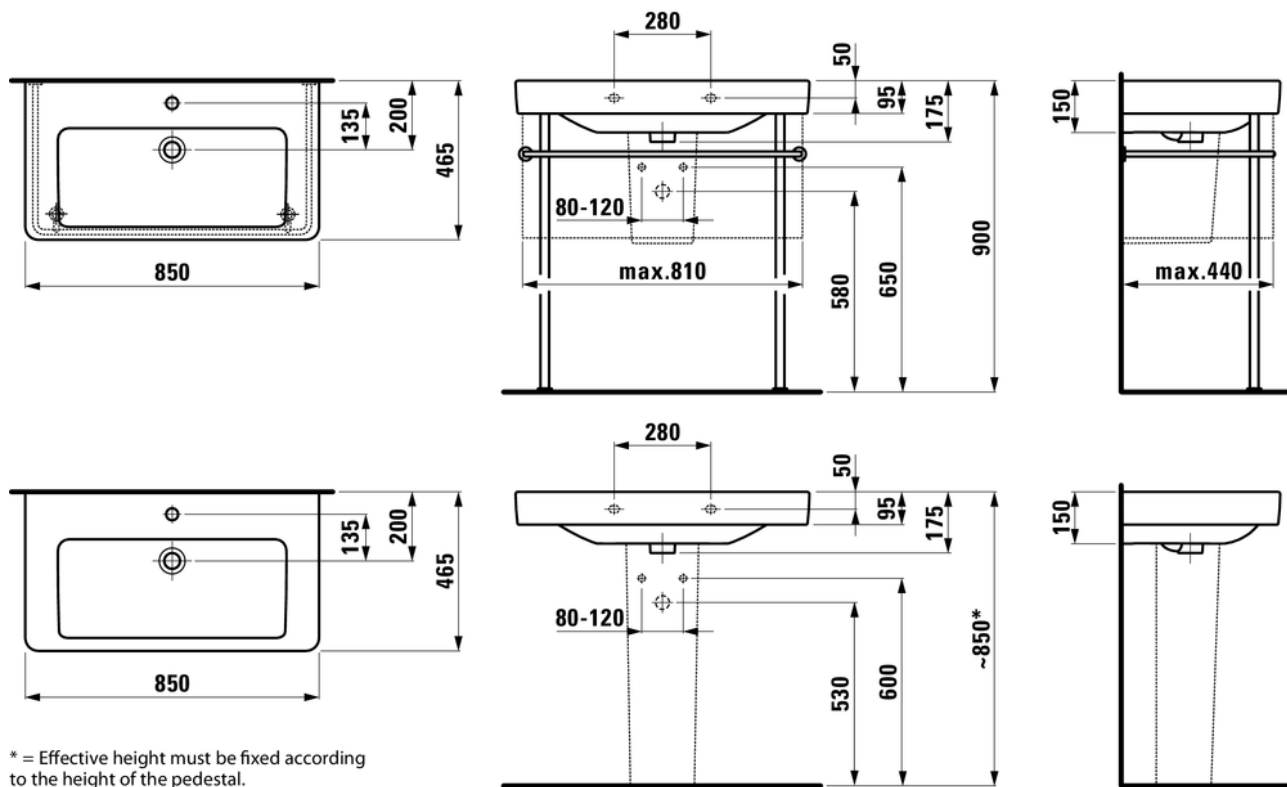

Keramické umyvadlo Laufen Pro S 65cm

- š. 65cm x v. 9,5cm x h. 46,5cm
- vnitřní hloubka umyvadla - 31cm, vnitřní šířka - 60cm
- hmotnost 17,5kg

* = Effective height must be fixed according to the height of the pedestal.

Keramické umyvadlo Laufen Pro S 70cm

- š. 70cm x v. 9,5cm x h. 46,5cm
- vnitřní hloubka umyvadla - 31cm, vnitřní šířka - 68cm
- hmotnost 19kg

* = Effective height must be fixed according to the height of the pedestal.

Keramické umyvadlo Laufen Pro S 85cm

- š. 85cm x v. 9,5cm x h. 46cm
- vnitřní hloubka umyvadla - 28,5cm, vnitřní šířka - 67cm
- hmotnost 21,7kg

* = Effective height must be fixed according to the height of the pedestal.