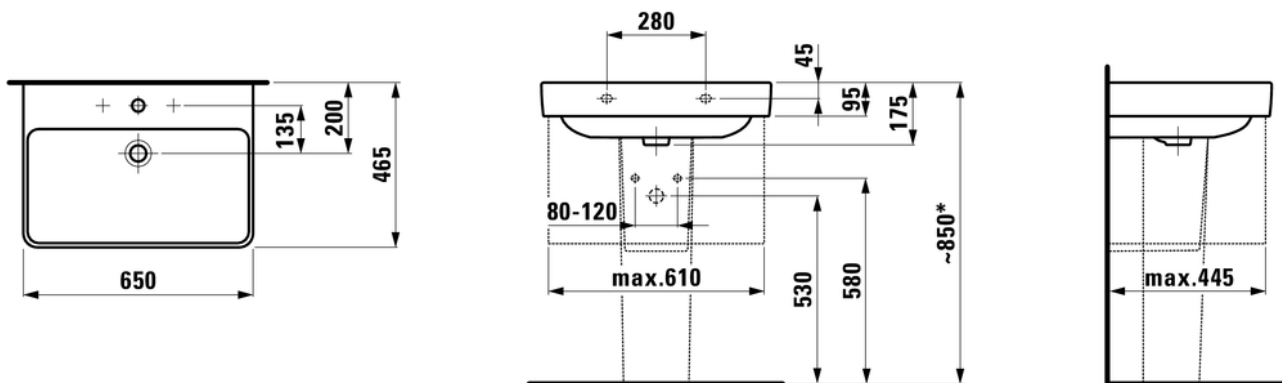

Keramické umyvadlo Laufen Pro S 55cm

- š. 55cm x v. 9,5cm x h. 46,5cm
- vnitřní hloubka umyvadla - 30,3cm, vnitřní šířka - 51cm
- hmotnost 16kg

Keramické umyvadlo Laufen Pro S 60cm

- š. 60cm x v. 9,5cm x h. 46,5cm
- vnitřní hloubka umyvadla - 31cm, vnitřní šířka - 55,5cm
- hmotnost 17kg

Keramické umyvadlo Laufen Pro S 65cm

- š. 65cm x v. 9,5cm x h. 46,5cm
- vnitřní hloubka umyvadla - 31cm, vnitřní šířka - 60cm
- hmotnost 17,5kg

* = Effective height must be fixed according to the height of the pedestal.

Keramické umyvadlo Laufen Pro S 70cm

- š. 70cm x v. 9,5cm x h. 46,5cm
- vnitřní hloubka umyvadla - 31cm, vnitřní šířka - 68cm
- hmotnost 19kg

* = Effective height must be fixed according to the height of the pedestal.

Keramické umyvadlo Laufen Pro S 85cm

- š. 85cm x v. 9,5cm x h. 46cm
- vnitřní hloubka umyvadla - 28,5cm, vnitřní šířka - 67cm
- hmotnost 21,7kg

* = Effective height must be fixed according to the height of the pedestal.